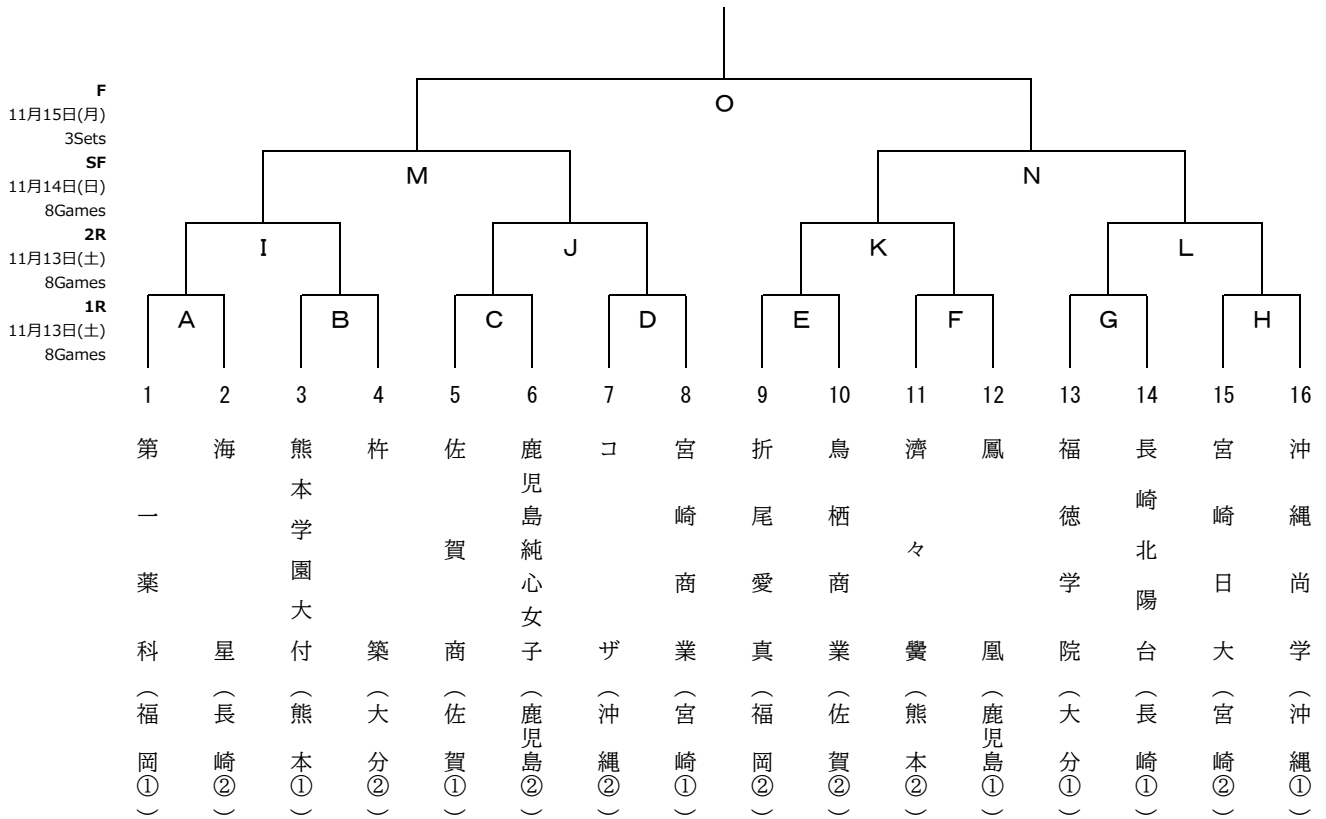

第44回全国選抜高校テニス大会九州地区大会 Aブロック女子組合せ

敗者戦組合せ